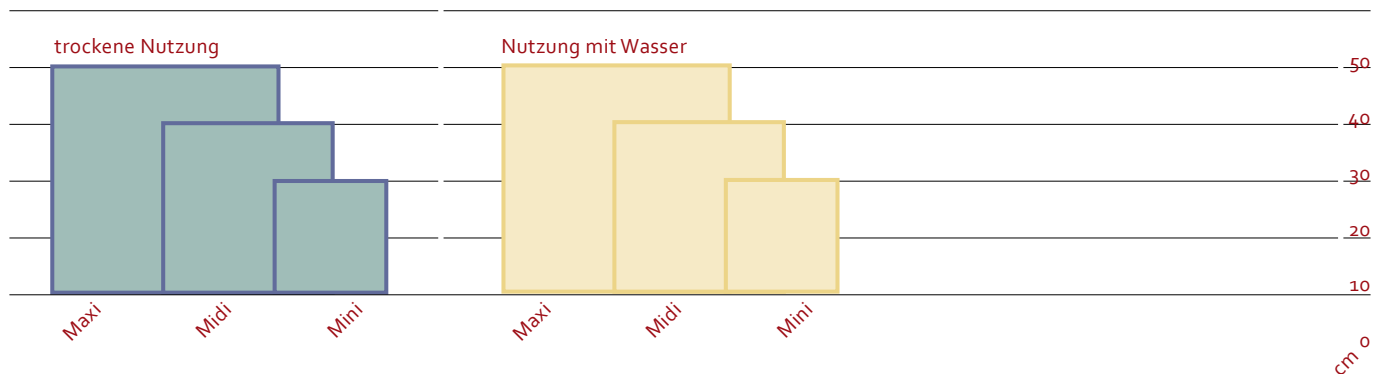

Edeltücher für den Haushalt

- Alle Tücher für den Haushalt zum Putzen sind eckig.
- Sie sind mit naturweißem Garn umrandet.
- Molton ist besonders für den Einsatz mit Wasser geeignet, zum Beispiel zum Abwischen von Flächen in Küche und Bad.
- Flanell nimmt besonders gut Staub auf, der sich problemlos ausschütteln lässt.

Haushalt

Art.-Nr.	Artikel	Größe	Preis Molton	Preis Flanell
t-571040	Haushaltstuch Flanell	Maxi		13,95 €
t-571030		Midi		12,95 €
t-571020		Mini		9,95 €
t-572040	Haushaltstuch Molton	Maxi	13,95 €	
t-572030		Midi	12,95 €	
t-572020		Mini	9,95 €	

Mehr über die Vorteile der Stoffe erfahren Sie online unter › Leitfaden › Edeltücher.

Stand der Preise: Juli 2017.
Bei einer Bestellung gelten die aktuellen Preise im Shop.