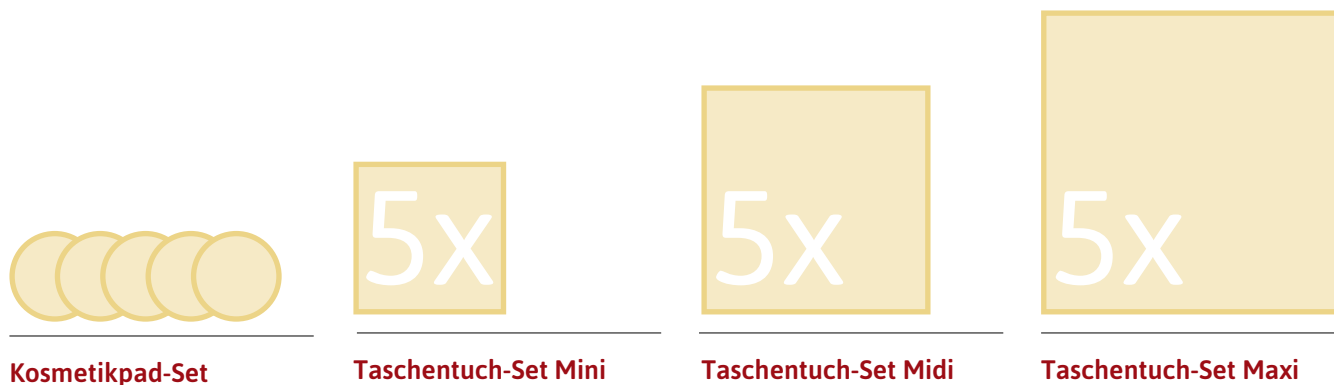

Haushalt

Art.-Nr.	Artikel	Größe	Preis Molton	Preis Flanell
t-571040	Haushaltstuch Flanell	Maxi		13,95 €
t-571030		Midi		12,95 €
t-571020		Mini		9,95 €
t-572040	Haushaltstuch Molton	Maxi	13,95 €	
t-572030		Midi	12,95 €	
t-572020		Mini	9,95 €	

Art.-Nr.	Artikel	Größe	Preis Molton
k-612010-nb	Kosmetikpad dünn	9 cm	24,53 €
k-612030-nb		12 cm	29,03 €
k-612012-nb	Kosmetikpad dick	9 cm	26,78 €
k-612032-nb		12 cm	31,28 €

Art.-Nr.	Artikel	Größe	Preis natur	Preis farbig
k-503020	Taschentücher aus Satin	Mini	24,50 €	25,85 €
k-503030		Midi	24,95 €	26,25 €
k-503040		Maxi	26,25 €	26,75 €