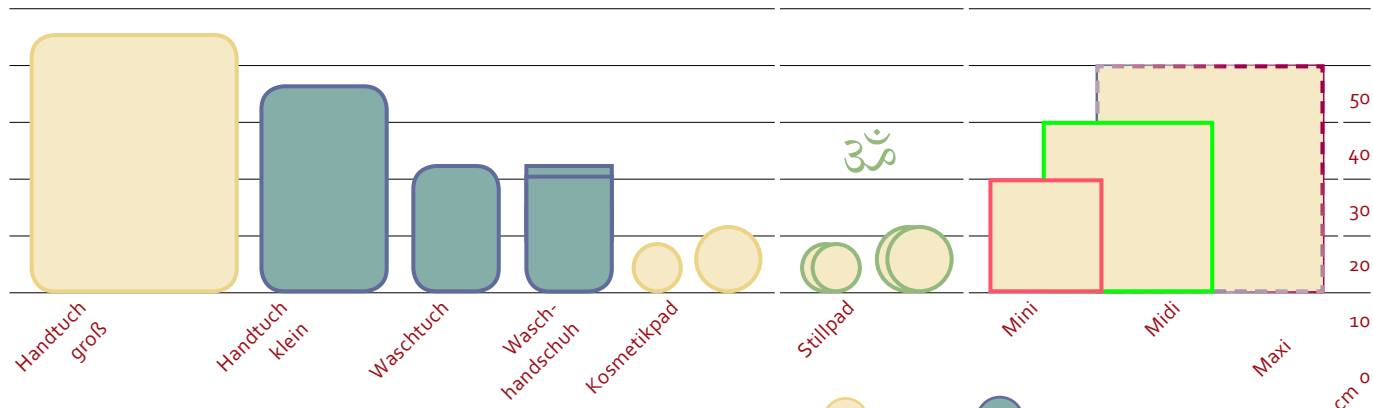

Edeltücher zu Körperpflege

- Die Tücher zur Körperpflege haben abgerundete Ecken
- Sie sind mit wechselndem, buntem Garn umsäumt.
- Molton nimmt besonders gründlich Schmutz auf.
- Flanell ist auf Kinderhaut und im Intimbereich sanft und weich zur Haut, auch wenn bereits Irritationen bestehen.

- Die Stofftaschentücher sind aus sanftem, dicht gewebten Bio-Satin gewebt.
- Besonders sanft zu empfindlichen Hautpartien und sind dabei saugfähig, ohne gleich durchzuweichen.

Körperpflege

Taschentücher

Art.-Nr.	Artikel	Größe	Preis Molton	Preis Flanell
t-312070-na	Handtuch	groß	14,95 €	
t-312050-na		klein	13,95 €	
t-311050-tu				13,95 €
t-312030-na	Waschtuch		9,95 €	
t-311030-tu				9,95 €
t-312032-na	Waschhandschuh		10,95 €	
t-311032-tu				10,95 €
t-612010-nb	Kosmetikpad dünn	9 cm	5,45 €	
t-612030-nb		12 cm	6,45 €	
t-612012-nb	Kosmetikpad dick	9 cm	5,95 €	
t-612032-nb		12 cm	6,95 €	
t-602632-na	Stillpadpad – mit Seide	9 cm	9,95 €	
t-602610-na		12 cm	9,45 €	
t-503020	Taschentücher aus Satin	Mini	5,45 €	5,75 €
t-503030		Midi	5,55 €	5,85 €
t-503040		Maxi	5,85 €	5,95 €

Die Edeltücher sind teilweise sowohl in weißem Molton (-na) als auch türkisem Flanell (tu) erhältlich. Die Stilleinlagen aus Molton sind zusätzlich mit einer Schicht Peace-Silk versehen.

Mehr über die Vorteile der Stoffe erfahren Sie online unter › Leitfaden › Edeltücher.

Stand der Preise: Juli 2017. Bei einer Bestellung gelten die aktuellen Preise im Shop.

Die dichten Satin-Taschentücher in naturweiß sind weiß (-na) oder neon gesäumt oder mit buntem Verlaufsgarn (-nb). Die farbigen Tücher sind in himmelblau (-hb) oder platin (-pl) erhältlich.