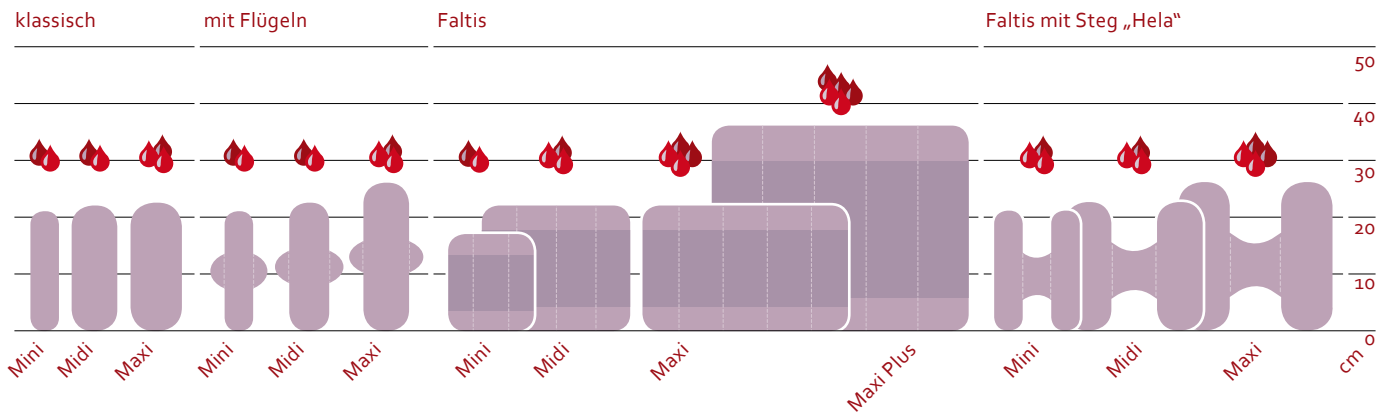

Erhältlich in diesen Standardfarben: naturweiß (-na), nachtblau (-bl), blutrot (-ro) und himbeere (-hi).

Männereinlage Athen ist erhältlich in naturweiß und nachtblau.

Mehr über die Vorteile von Farben, Größen und Formen erfahren Sie online unter › Leitfaden › Modelle vergleichen.

Stand der Preise: Juli 2017.

Bei einer Bestellung gelten die aktuellen Preise im Shop.

Sets Slipeinlagen

- Sie sparen 10%
- Ideal zum Herantasten an das eigene Sortiment.

Slipeinlagen-Set Mini

Slipeinlagen-Set Midi

Cup-Kulmine-Set klein

Cup-Kulmine-Set groß

Levantiner-Kulmine-Set

Art.-Nr.	Artikel	Größe	Preis natur	Preis farbig
k-000110	Stoff-Slipeinlagen-Set	Mini	68,63 €	70,88 €
k-000130		Midi	73,13 €	75,38 €
k-600010	Mooncup-Kulmine-Set	B (klein)	54,68 €	55,58 €
k-600020		A (groß)	54,68 €	55,58 €
k-600110	Rubycup-Kulmine-Set	klein	demnächst erhältlich	
k-600120		groß	demnächst erhältlich	
k-300010	Levantiner-Kulmine-Set	Mini	31,32 €	32,67 €

- Modelle in Maxi
- Die Falt-Binde Maxi Plus (bei sehr starken Blutungen, besonders nachts, und Wochenfluss)

Art.-Nr.	Artikel	Größe	Preis natur	Preis farbig
b-101010	Binde klassisch	Mini	13,45 €	13,95 €
b-101030		Midi	14,45 €	14,95 €
b-101050		Maxi	15,45 €	15,95 €
b-151010	Binde mit Flügeln	Mini	17,45 €	17,95 €
b-151030		Midi	18,45 €	18,95 €
b-151050		Maxi	19,45 €	19,95 €
b-301010	Falt-Binde	Mini	14,45 €	14,95 €
b-301030		Midi	16,45 €	16,95 €
b-301050		Maxi	17,45 €	17,95 €
b-301070		Maxi +	19,95 €	20,45 €
b-351010	Falt-Binde „Hela“ mit Steg	Mini	16,45 €	17,95 €
b-351030		Midi	17,45 €	18,95 €
b-351050		Maxi	18,45 €	19,95 €