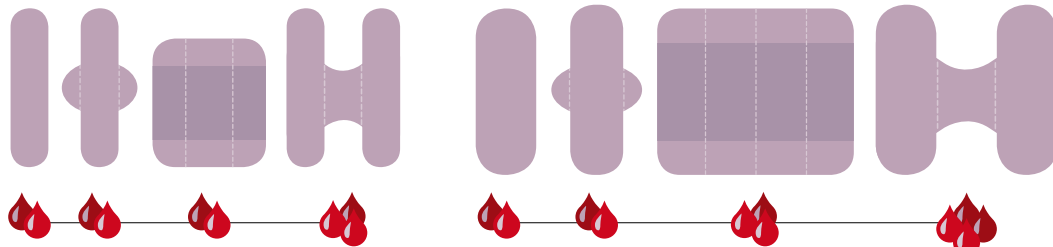

Sets Binden

- Sie sparen 10%
- Ideal zum Herantasten an das eigene Sortiment.

Binden-Set Mini

Binden-Set Midi