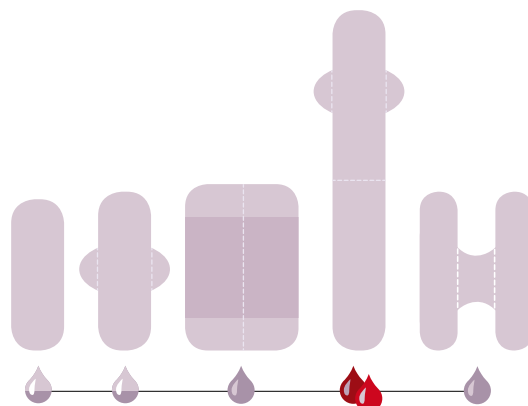

Art.-Nr.	Artikel	Größe	Preis natur	Preis farbig
s-011010	Slipeinlage String	Mini	12,45 €	12,95 €
s-101010	Slipeinlage klassisch	Mini	12,45 €	12,95 €
s-101030		Midi	13,45 €	13,95 €
s-151010	Slipeinlage mit Flügeln	Mini	16,45 €	16,95 €
s-151030		Midi	17,45 €	17,95 €
s-351010	Slipeinlage mit Flügeln aus Seide	Midi	25,45 €	26,45 €
s-251010	„Libelle“	Mini	18,95 €	19,45 €
s-251030	Falt-Slipeinlage mit Flügeln	Midi	19,45 €	19,95 €
s-301010	Falt-Slipeinlage	Mini	13,45 €	13,95 €
s-301030		Midi	14,45 €	14,95 €
s-351010	„Hela“	Mini	15,45 €	15,95 €
s-351030	Falt-Slipeinlage mit Steg	Midi	16,45 €	16,95 €
s-071030	Männereinlage „Athen“		14,95 €	14,95 €
s-081030	Männereinlage „Rom“	Midi dünn	21,95 €	
s-081032		Midi dick	21,95 €	
s-081050		Maxi dünn	21,95 €	
s-081052		Maxi dick	21,95 €	

Erhältlich in diesen Standardfarben: naturweiß (-na), nachtblau (-bl), blutrot (-ro) und himbeere (-hi).

Männereinlage Athen ist erhältlich in naturweiß und nachtblau.

Mehr über die Vorteile von Farben, Größen und Formen erfahren Sie online unter › Leitfaden › Modelle vergleichen.

Stand der Preise: Juli 2017.

Bei einer Bestellung gelten die aktuellen Preise im Shop.

Sets Slipeinlagen

- Sie sparen 10%
- Ideal zum Herantasten an das eigene Sortiment.

Slipeinlagen-Set Mini

Slipeinlagen-Set Midi

Cup-Kulmine-Set klein

Cup-Kulmine-Set groß

Levantiner-Kulmine-Set

Art.-Nr.	Artikel	Größe	Preis natur	Preis farbig
k-000110	Stoff-Slipeinlagen-Set	Mini	68,63 €	70,88 €
k-000130		Midi	73,13 €	75,38 €
k-600010	Mooncup-Kulmine-Set	B (klein)	54,68 €	55,58 €
k-600020		A (groß)	54,68 €	55,58 €
k-600110	Rubycup-Kulmine-Set	klein	demnächst erhältlich	
k-600120		groß	demnächst erhältlich	
k-300010	Levantiner-Kulmine-Set	Mini	31,32 €	32,67 €