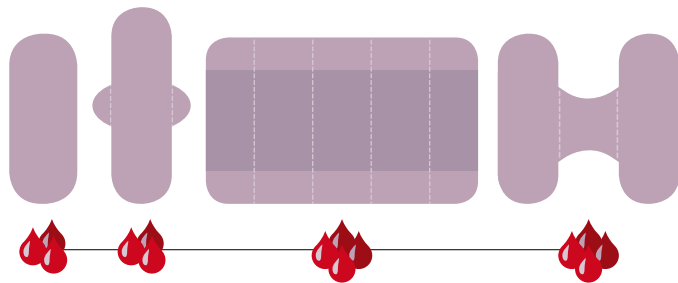

Erhältlich in diesen Standardfarben: naturweiß (-na), nachtblau (-bl), blutrot (-ro) und himbeere (-hi).

Mehr über die Vorteile von Farben, Größen und Formen erfahren Sie online unter ›Leitfaden› Modelle vergleichen.

Stand der Preise: Juli 2017. Bei einer Bestellung gelten die aktuellen Preise im Shop.

Sets Binden

- Sie sparen 10%
- Ideal zum Herantasten an das eigene Sortiment.

Binden-Set Mini

Binden-Set Midi

Binden-Set Maxi

Binden-Set Midi & Maxi

Art.-Nr.	Artikel	Größe	Preis natur	Preis farbig
k-000210	Stoff-Binden-Set	Mini	55,63 €	57,43 €
k-000230		Midi	60,13 €	61,93 €
k-000250		Maxi	63,73 €	61,93 €
k-000235		midi & maxi	123,84 €	127,14 €