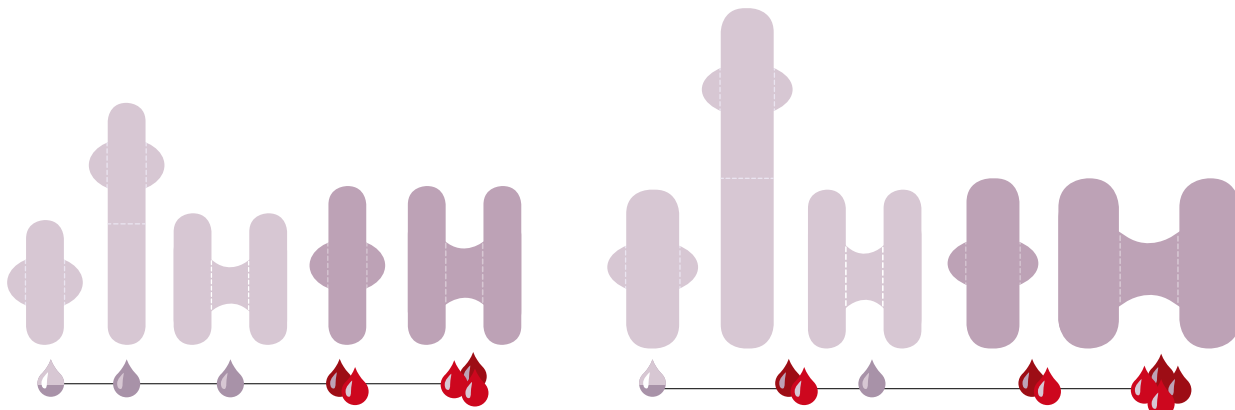

Sets gemischt

- Sie sparen 10%
- Ideal zum Herantasten an das eigene Sortiment.

Flügel-Set Mini

Flügel-Set Midi