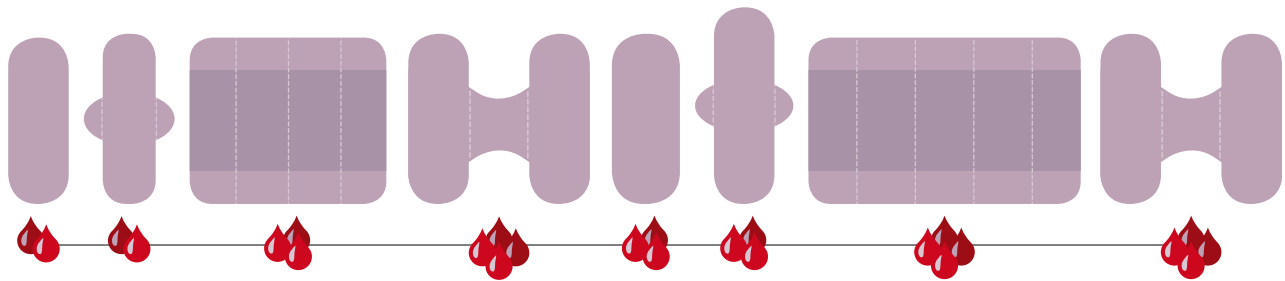

Erhältlich in diesen Standardfarben: naturweiß (-na), nachtblau (-bl), blutrot (-ro) und himbeere (-hi).

Männereinlage Athen ist erhältlich in naturweiß und nachtblau.

Mehr über die Vorteile von Farben, Größen und Formen erfahren Sie online unter › Leitfaden › Modelle vergleichen.

Erhältlich in diesen Standardfarben: naturweiß (-na), nachtblau (-bl), blutrot (-ro) und himbeere (-hi).

Mehr über die Vorteile von Farben, Größen und Formen erfahren Sie online unter ›Leitfaden› Modelle vergleichen.

Stand der Preise: Juli 2017. Bei einer Bestellung gelten die aktuellen Preise im Shop.

Sets Binden

- Sie sparen 10%
- Ideal zum Herantasten an das eigene Sortiment.

Binden-Set Mini

Binden-Set Midi

Binden-Set Maxi

Binden-Set Midi & Maxi

Art.-Nr.	Artikel	Größe	Preis natur	Preis farbig
k-000210	Stoff-Binden-Set	Mini	55,63 €	57,43 €
k-000230		Midi	60,13 €	61,93 €
k-000250		Maxi	63,73 €	61,93 €
k-000235		midi & maxi	123,84 €	127,14 €