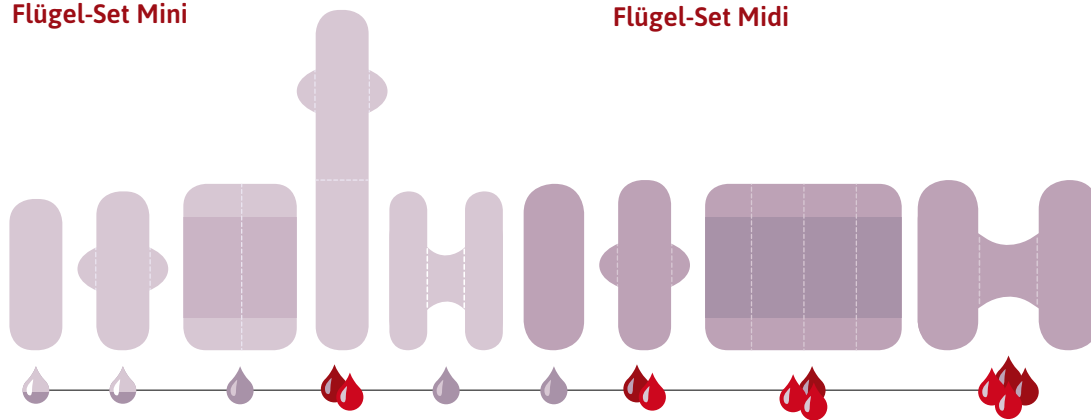

Binden-Set Midi & Maxi

Art.-Nr.	Artikel	Größe	Preis natur	Preis farbig
k-000210	Stoff-Binden-Set	Mini	55,63 €	57,43 €
k-000230		Midi	60,13 €	61,93 €
k-000250		Maxi	63,73 €	61,93 €
k-000235		midi & maxi	123,84 €	127,14 €

Sets gemischt

- Sie sparen 10%
- Ideal zum Herantasten an das eigene Sortiment.

Flügel-Set Mini

Flügel-Set Midi

Gesamt-Set Midi

Art.-Nr.	Artikel	Größe	Preis natur	Preis farbig
	Flügelset	Mini	demnächst erhältlich	
		Midi	demnächst erhältlich	
k-000330	Stoff-Einlagen Gesamt-Set	Midi	133,25 €	137,3 €