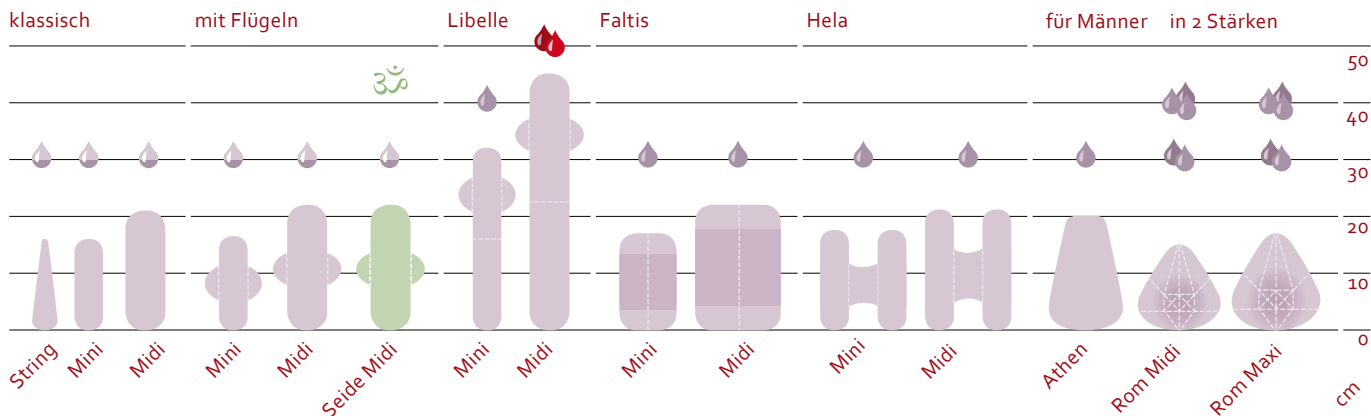

Slipeinlagen

- zeichnen sich durch ihre besonders dünne Stofflagenschicht aus
- sind ideal als täglicher Wäscheschutz
- saugen Schweiß, Scheidenflüssigkeit, Zervixschleim und Urintropfen sicher auf
- eignen sich auch bei Schmierblutungen oder leichten Blutungen

Diese Modelle gibt es nur bei den Slipeinlagen:

- Modelle in Seide kbT – für die empfindliche Haut oder den besonderen Luxus
- Modell „Libelle“ zum Falten mit Flügeln – sie vereint die Vorteile beider Schnitte
- Modell speziell für String-Tangas
- Modelle für Männer

Art.-Nr.	Artikel	Größe	Preis natur	Preis farbig
s-011010	Slipeinlage String	Mini	12,45 €	12,95 €
s-101010	Slipeinlage klassisch	Mini	12,45 €	12,95 €
s-101030		Midi	13,45 €	13,95 €
s-151010	Slipeinlage mit Flügeln	Mini	16,45 €	16,95 €
s-151030		Midi	17,45 €	17,95 €
s-351010	Slipeinlage mit Flügeln aus Seide	Midi	25,45 €	26,45 €
s-251010	„Libelle“	Mini	18,95 €	19,45 €
s-251030	Falt-Slipeinlage mit Flügeln	Midi	19,45 €	19,95 €
s-301010	Falt-Slipeinlage	Mini	13,45 €	13,95 €
s-301030		Midi	14,45 €	14,95 €
s-351010	„Hela“	Mini	15,45 €	15,95 €
s-351030	Falt-Slipeinlage mit Steg	Midi	16,45 €	16,95 €
s-071030	Männereinlage „Athen“		14,95 €	14,95 €
s-081030	Männereinlage „Rom“	Midi dünn	21,95 €	
s-081032		Midi dick	21,95 €	
s-081050		Maxi dünn	21,95 €	
s-081052		Maxi dick	21,95 €	

Erhältlich in diesen Standardfarben: naturweiß (-na), nachtblau (-bl), blutrot (-ro) und himbeere (-hi).

Männereinlage Athen ist erhältlich in naturweiß und nachtblau.

Mehr über die Vorteile von Farben, Größen und Formen erfahren Sie online unter › Leitfaden › Modelle vergleichen.